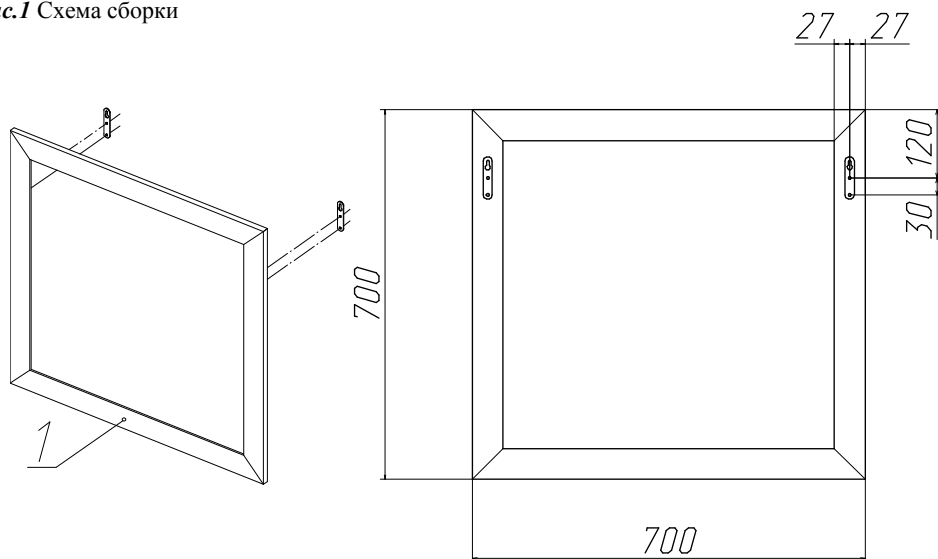

Рис.1 Схема сборки