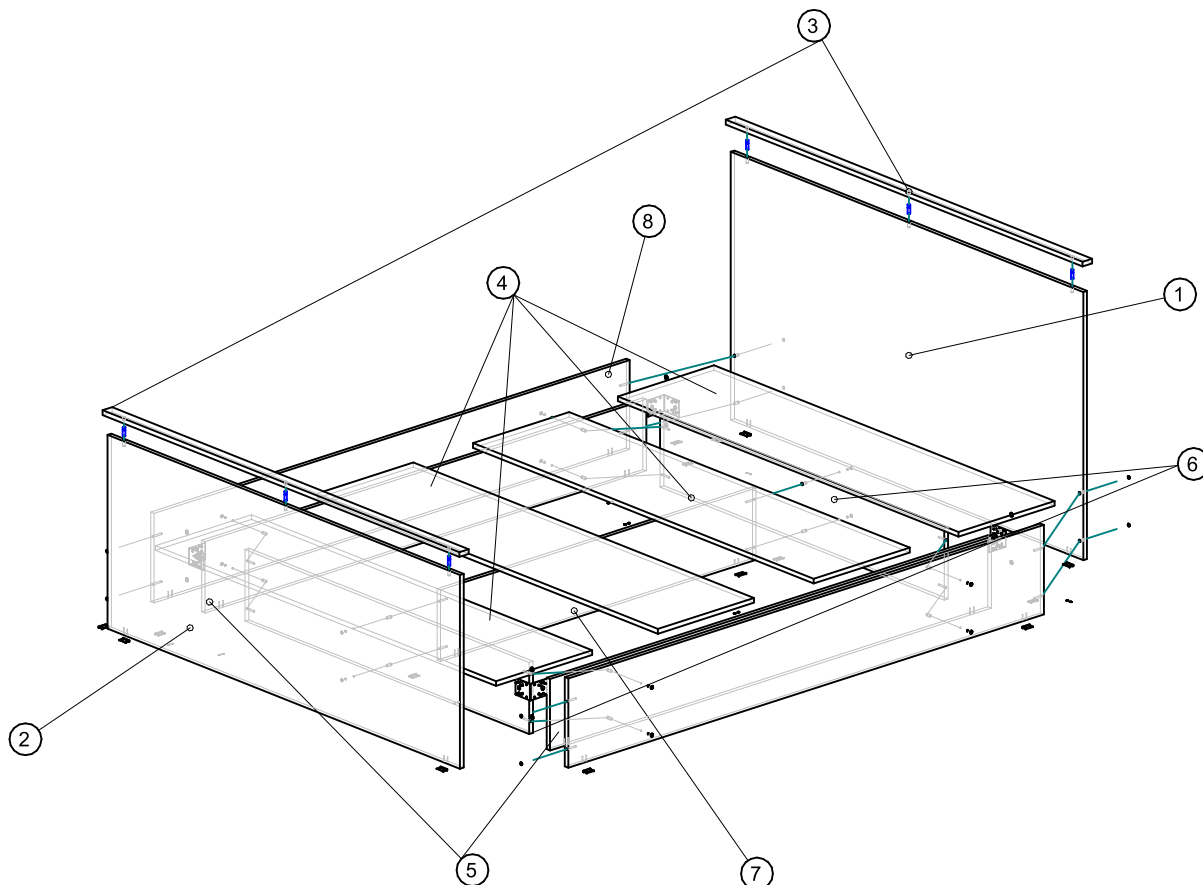

Вид	Наименование	Кол.
	Подпятник	14
	Гвоздь 2x20	28
	Шкант 8x30	6
	Еврозаглушка	8
	Евровинт 6x50	20
	Уголок 70x70x55	4
	Шуруп 4x16	32

Спецификация на панели и профили

Изделие Афина кровать 1,6 и 1,4

Поз.	Наименование	Кровать 1,6		Кровать 1,4		Кол-во
		Длина	Ширина	Длина	Ширина	
1	Щит	900	1650	900	1450	1
2	Щит	650	1650	650	1450	1
3	Планка	1670	40	1470	40	2
4	Ложе	1595	405	1395	405	4
5	Боковина	240	1860	240	1860	2
6	Перегородка	240	1330	240	1330	2
7	Перегородка	240	1330	240	1330	1
8	Царга	2005	300	2005	300	2

схема монтажа подпятника

гвозди 2x20

схема крепления панелей евровинтом